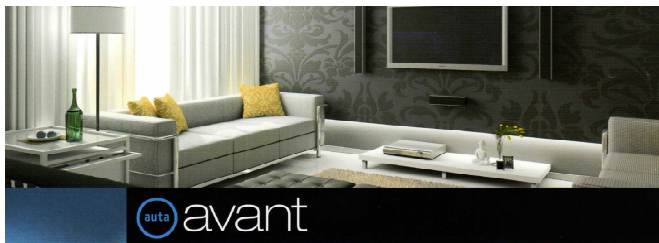

auta avant

O vídeo porteiro do século XXI